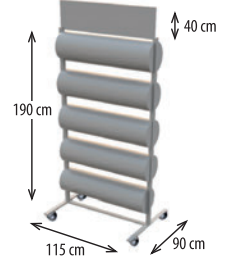

Display

- Display 5 positions
- Interchangeable sign
- Easy to move

Homologation