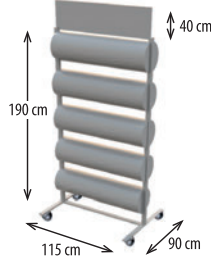

We can customize your Design

twister®

Il pavimento tessile dalle infinite possibilità creative.

- Non è una stampa ma una moquette tessuta jacquard.
- Mantiene l'effetto brillante.
- Altissima resistenza al calpestio e agli agenti atmosferici.
- Può essere utilizzato normalmente all'esterno.
- Comodo e facile da usare.
- Si lava e si smacchia facilmente.

IGNIFUGO su richiesta

twister®

The textile floor covering of infinite creative possibilities.

- It's not a printer product but a knitted textile floor.
- Keep the brilliant effect.
- High stamping- and weather resistance.
- Can be used also outdoor.
- Practical and easy to use.
- Easy to wash and to clean.

FIRE-PROOF on request

Passatoie

Composizione:

Tessuto a vista - 100% Poliestere

Supporto - 100% Polipropilene e/o Poliestere

Peso: gr/mq 500-550 ca.

Dover: gr/mq 700 ca. - **Pigalle:** gr/mq 620 ca. - **Rugby:** gr/mq 950 ca.

Altezza: m 1 ca. o m 2 ca.

Lunghezza:

con altezza m 1: mtl 20 ca. e mtl 40 ca.

con altezza m 2: mtl 40 ca.

Manutenzione:

Lavabile e smacchiabile ad acqua con normali detersivi.

Espositore

- Espositore 5 posizioni
- Pannello pubblicitario intercambiabile
- Facilmente manovrabile

Omologato